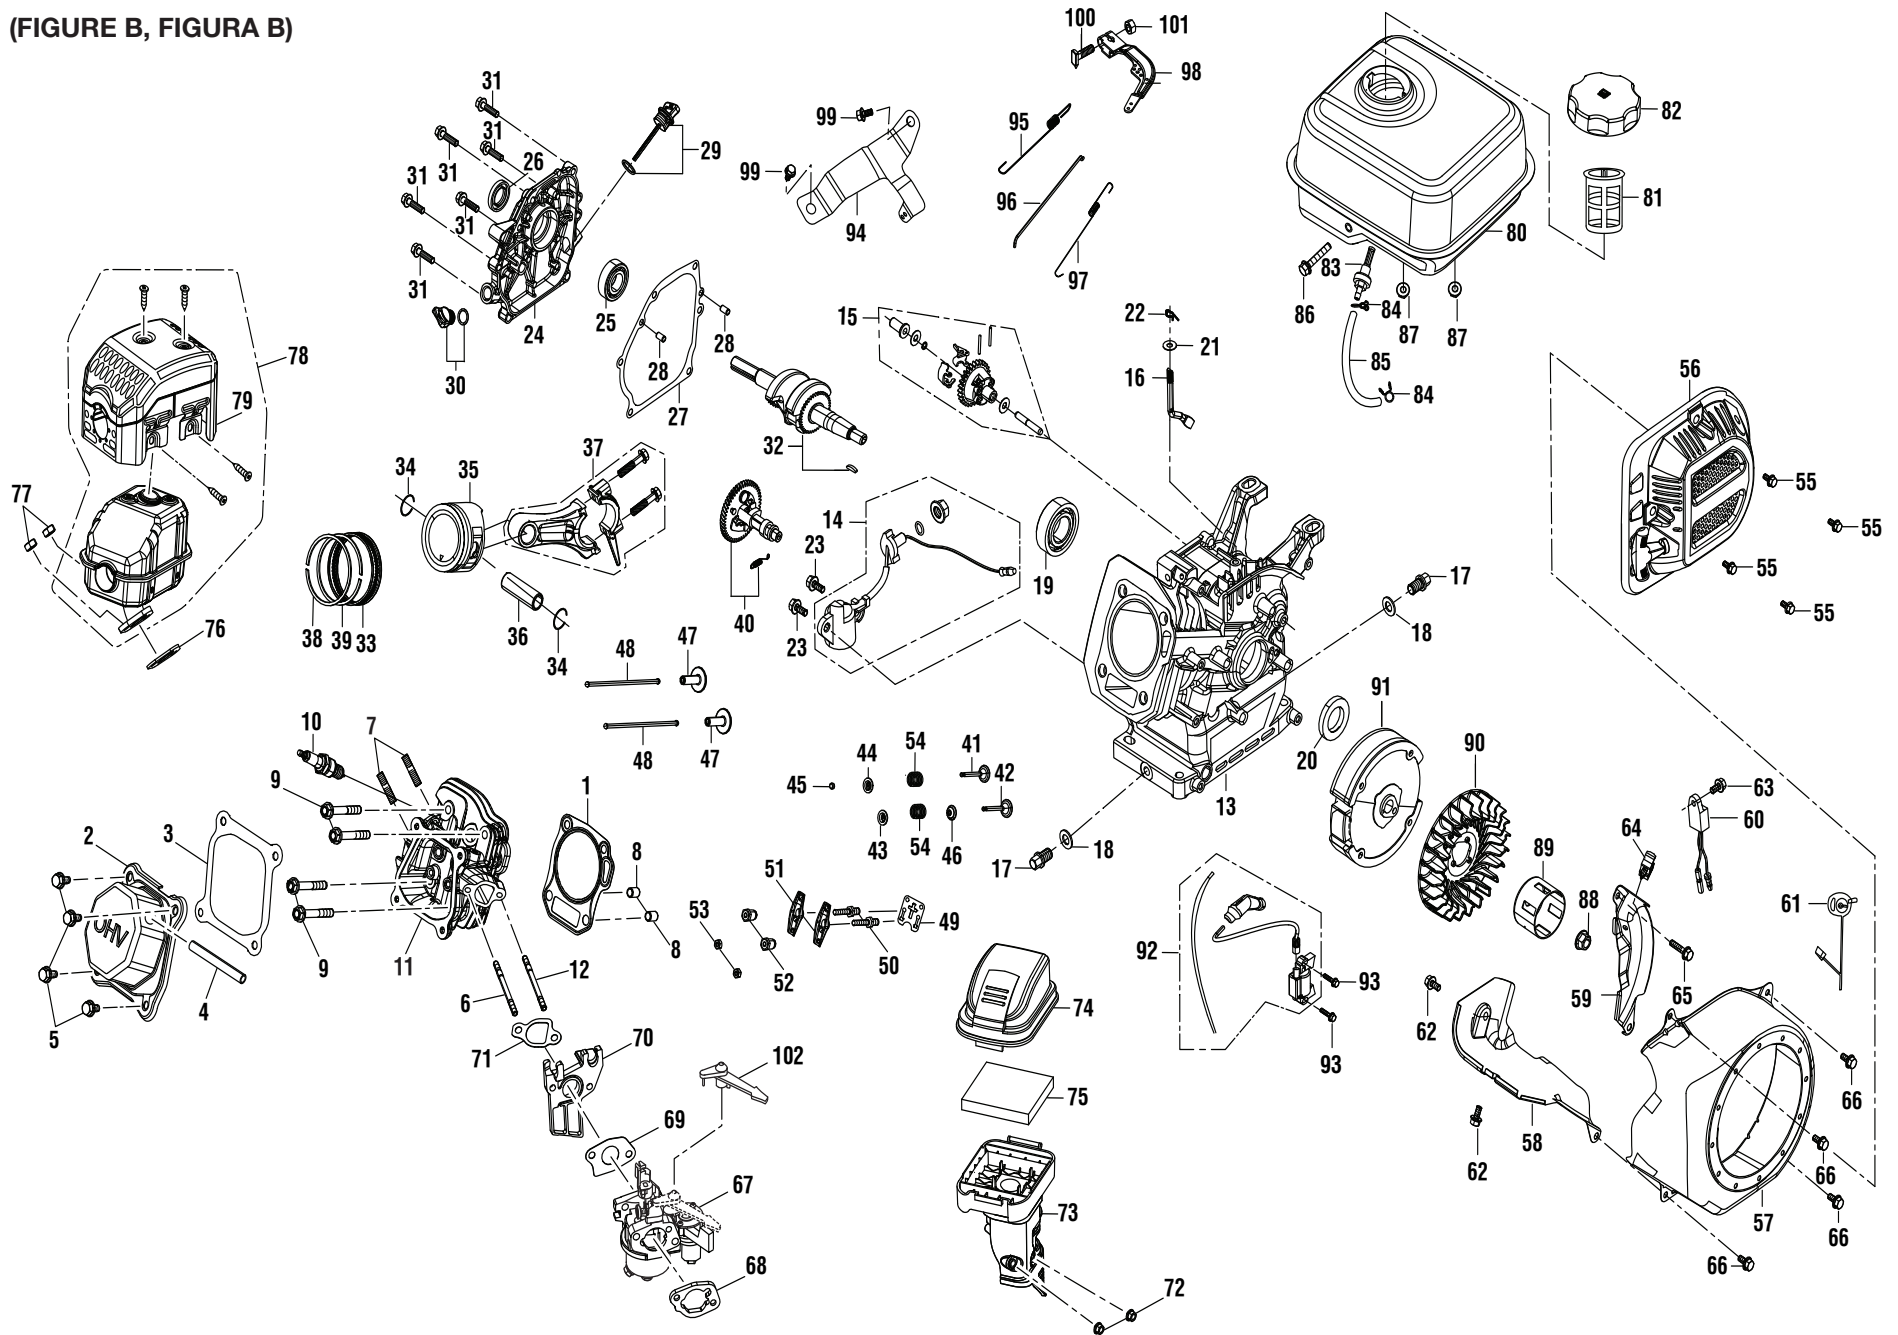

HOMELITE PRESSURE WASHER — MODEL NO. HL252300

FIGURE B
(FIGURE B, FIGURA B)

HOMELITE PRESSURE WASHER — MODEL NO. HL252300

The model number will be found on a label attached to the frame. Always mention the model number in all correspondence regarding your **PRESSURE WASHER** or when ordering replacement parts.

FIGURE B PARTS LIST